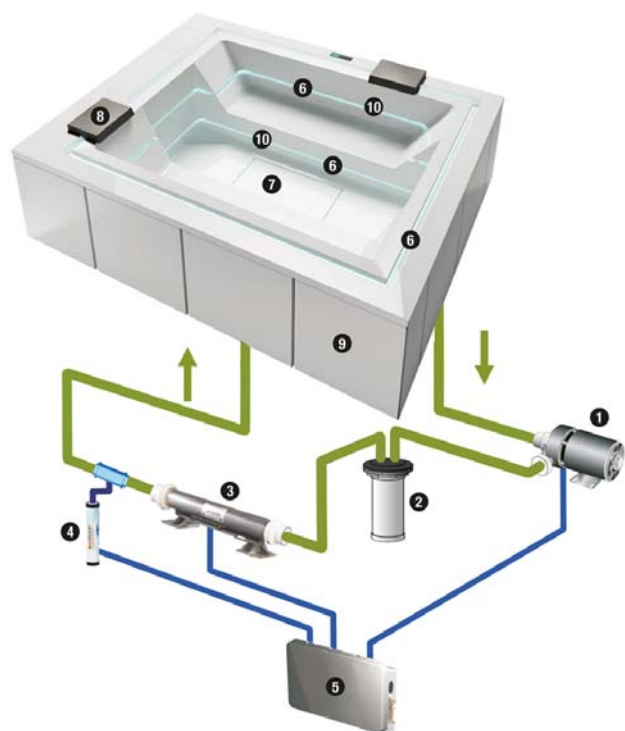

DOTAZIONI E OPTIONAL

IDROMASSAGGIO
AIRPOOL
RIEMPIMENTO VASCA AUTOMATICO
SVUOTAMENTO AUTOMATICO
BORDO A SFIORO
SISTEMA FILTRANTE A CARTUCCIA
RISCALDATORE
CROMOTERAPIA LED

STEP-BOX

Design Marc Sadler

Step-Box è una collezione di gradini con forme e dimensioni diverse. Caratterizzati da un design estremamente pulito ed elegante, offrono soluzioni comode, funzionali e versatili per accedere alle minipiscine.

CROMOTERAPIA

REGOLAZ
TEMPERA
FUNZIC

DISPLAY PR1

IDROMASSAGGIO

8 JET SEDUTA

CARICO ACQUA

AIRPOOL

CROMOTERAPIA

REGOLA

TEMPERATURA
FUNZIONI

- 1 POMPA RICIRCOLO
- 2 FILTRO A CARTUCCIA
- 3 RISCALDATORE
- 4 OZONIZZATORE
- 5 CENTRALINA
- 6 LED PERIMETRALI
- 7 CARICO E SCARICO CON AUTODRENAGGIO
- 8 CUSCINI
- 9 PANNELLI
- 10 IDROMASSAGGIO GHOST SYSTEM