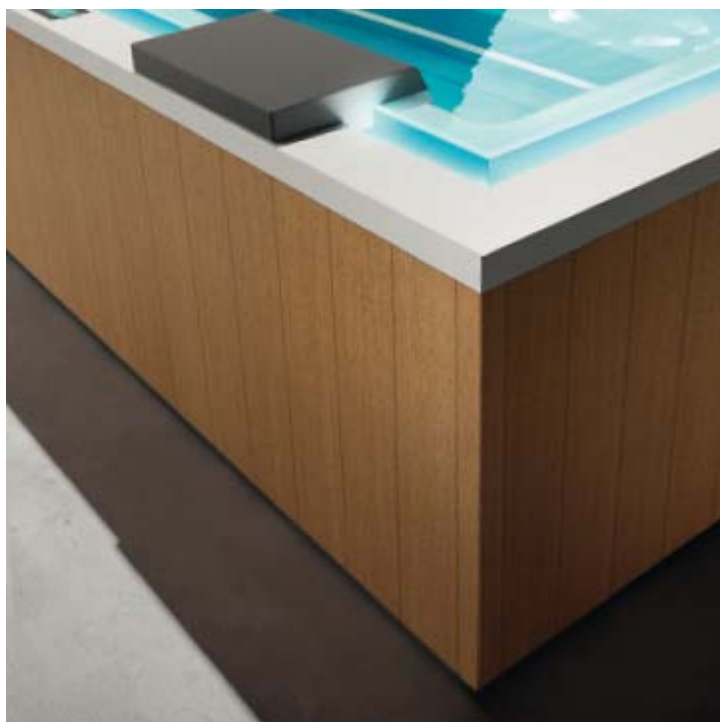

DOTAZIONI E OPTIONAL

IDROMASSAGGIO
AIRPOOL
RIEMPIMENTO VASCA AUTOMATICO
SVUOTAMENTO AUTOMATICO
BORDO A SFIORO
SISTEMA FILTRANTE A CARTUCCIA
RISCALDATORE
CROMOTERAPIA LED

STEP-BOX

Design Marc Sadler

Step-Box è una collezione di gradini con forme e dimensioni diverse. Caratterizzati da un design estremamente pulito ed elegante, offrono soluzioni comode, funzionali e versatili per accedere alle minipiscine.

STEP-BOX 115

STEP-BOX 100

STEP-BOX 200

Esempio di pannelli effetto legno e in Crystaltech©

DISPLAY SP1

ACCENSIONE

IDROMASSAGGIO

CARICO
SCARICO ACQUA

CROMOTERAPIA

REGOLAZ
TEMPERA
FUNZIC

DISPLAY PR1

IDROMASSAGGIO

8 JET SEDUTA

CARICO ACQUA

AIRPOOL

CROMOTERAPIA